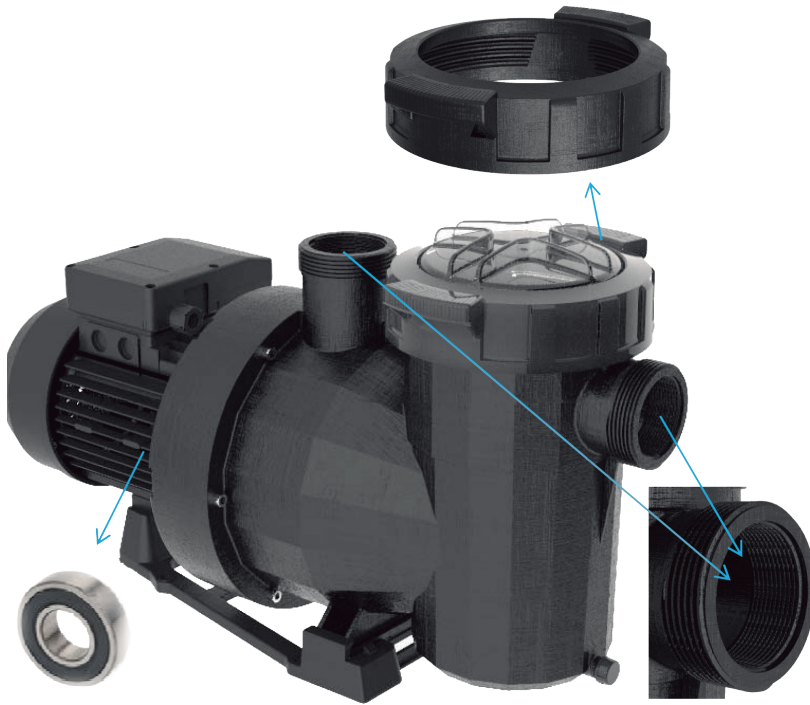

## Nuevos accesorios

Rosca exterior trapecoidal e interior 2" GAS.  
\*Accesorios no suministrados.

### ► Victoria Plus Silent dispone de doble conexión roscada:

**1. Rosca exterior igual que la bomba Victoria Plus.** Facilita la sustitución al poder utilizar los mismos accesorios de conexión existentes en una instalación Victoria Plus. En caso de necesidad de accesorios utilizar los códigos: 68188 (1/2 - 3/4 - 1 CV), 67655 (1<sup>1/2</sup> - 2 CV), 67655 + 68189 (3 CV).

**2. Rosca interior normalizada 2" B.S.P. (GAS)**  
Accesorios de conexión normalizados de mercado: 2 x 09033 (1/2 - 3/4 - 1 CV), 1 x 02358 + 1 x 02352 + 1 x 02092 (1<sup>1/2</sup> - 2 CV), 1 x 02358 + 1 x 02352 + 1 x 02092 + 1 x 68189 (3 CV).

VICTORIA PLUS SILENT (HP)	CONEXIÓN ROSCA EXTERIOR IGUAL A BOMBA VICTORIA PLUS	CONEXIÓN ROSCA INTERIOR NORMALIZADA 2" B.S.P (GAS)
1/2 - 3/4 - 1 (CV)	68188	2 x 09033
1 <sup>1/2</sup> - 2 (CV)	67655	1 x 02358 1 x 02352 1 x 02092
3 (CV)	67655 + 68189	1 x 02358 1 x 02352 1 x 02092 1 x 68189